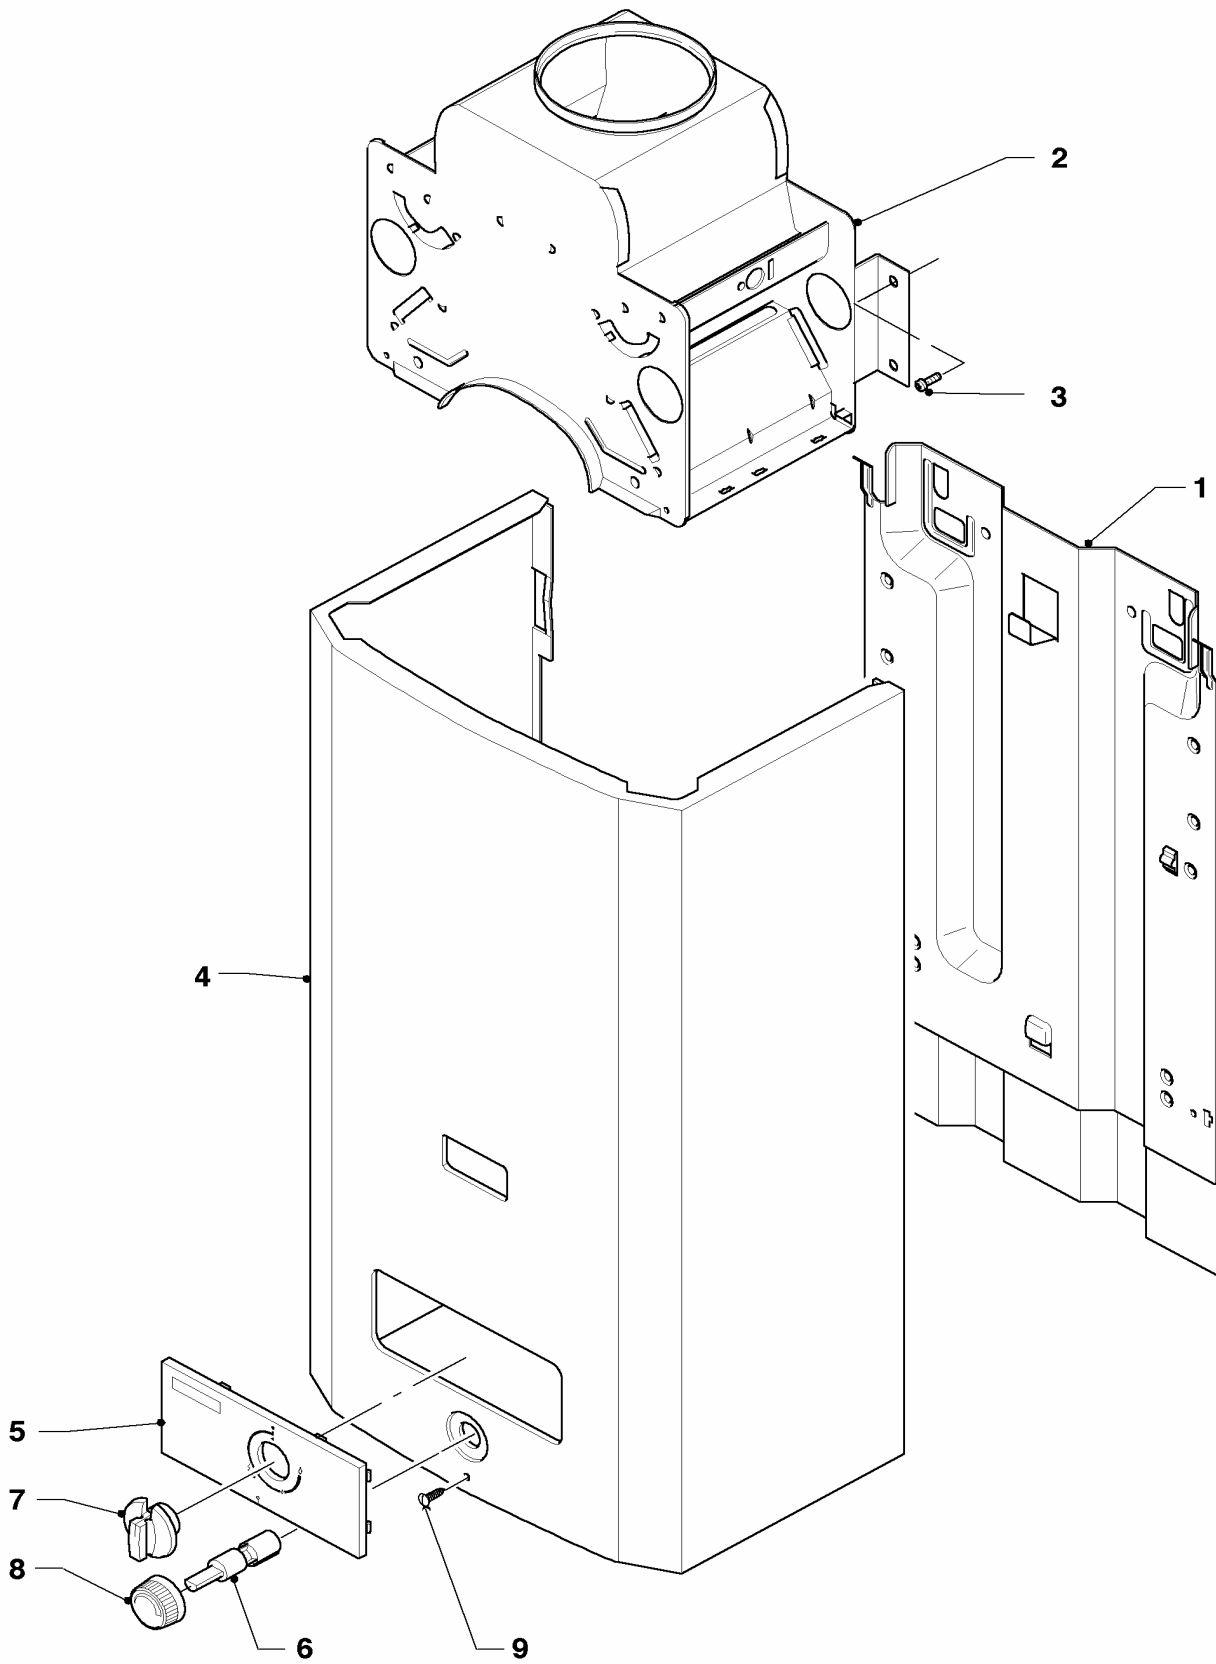

05 Gasregelteile

MAG OE 11-0/0-3

01 - 02 - 506.01

05 Gasregelteile

MAG OE 11-0/0-3

Pos.	Teile-Nr.	Bezeichnung	Typ, Bemerkung
		01-02-506	
00	0020008171	Gasfilter	nicht dargestellt
01	053409	Gas-Armatur,kpl. m. Sektorenbl.	mit Pos. 02-05,07
02	014664	Ventil, kpl.	
03	981123	Dichtung, kpl. (10 St.)	
04	083014	Verbindungsstück	
05	170383	Magnet, kpl.	
06	0020008164	Knopf, kpl.	
07	981125	Dichtung, kpl. (10 St.)	
08	081667	Anschlussstück, kpl.	
09	-	-	Bauteil trifft für dieses Gerät nicht zu

Änderungen vorbehalten!

Die Bruttopreise entnehmen Sie bitte der jeweils gültigen Preisliste.

07 Verkleidungsteile

MAG OE 11-0/0-3

01 - 07 - 519

07 Verkleidungsteile

MAG OE 11-0/0-3

Pos.	Teile-Nr.	Bezeichnung	Typ, Bemerkung
		01-07-519	
00	0020008172	Distanzstück	nicht dargestellt
01	-	-	nicht einzeln lieferbar
02	075085	Strömungssicherung, kpl.	
03	105832	Zylinderschraube, kpl. (10 St.)	
04	0020008161	Mantel, kpl.	
05	0020008162	Blende, kpl.	
06	083015	Verbindungsstück	
07	0020008164	Knopf, kpl.	MAG INT 11-0/0-3
08	0020008163	Knopf, kpl.	
09	105834	Zylinderschraube, kpl. (10 St.)	