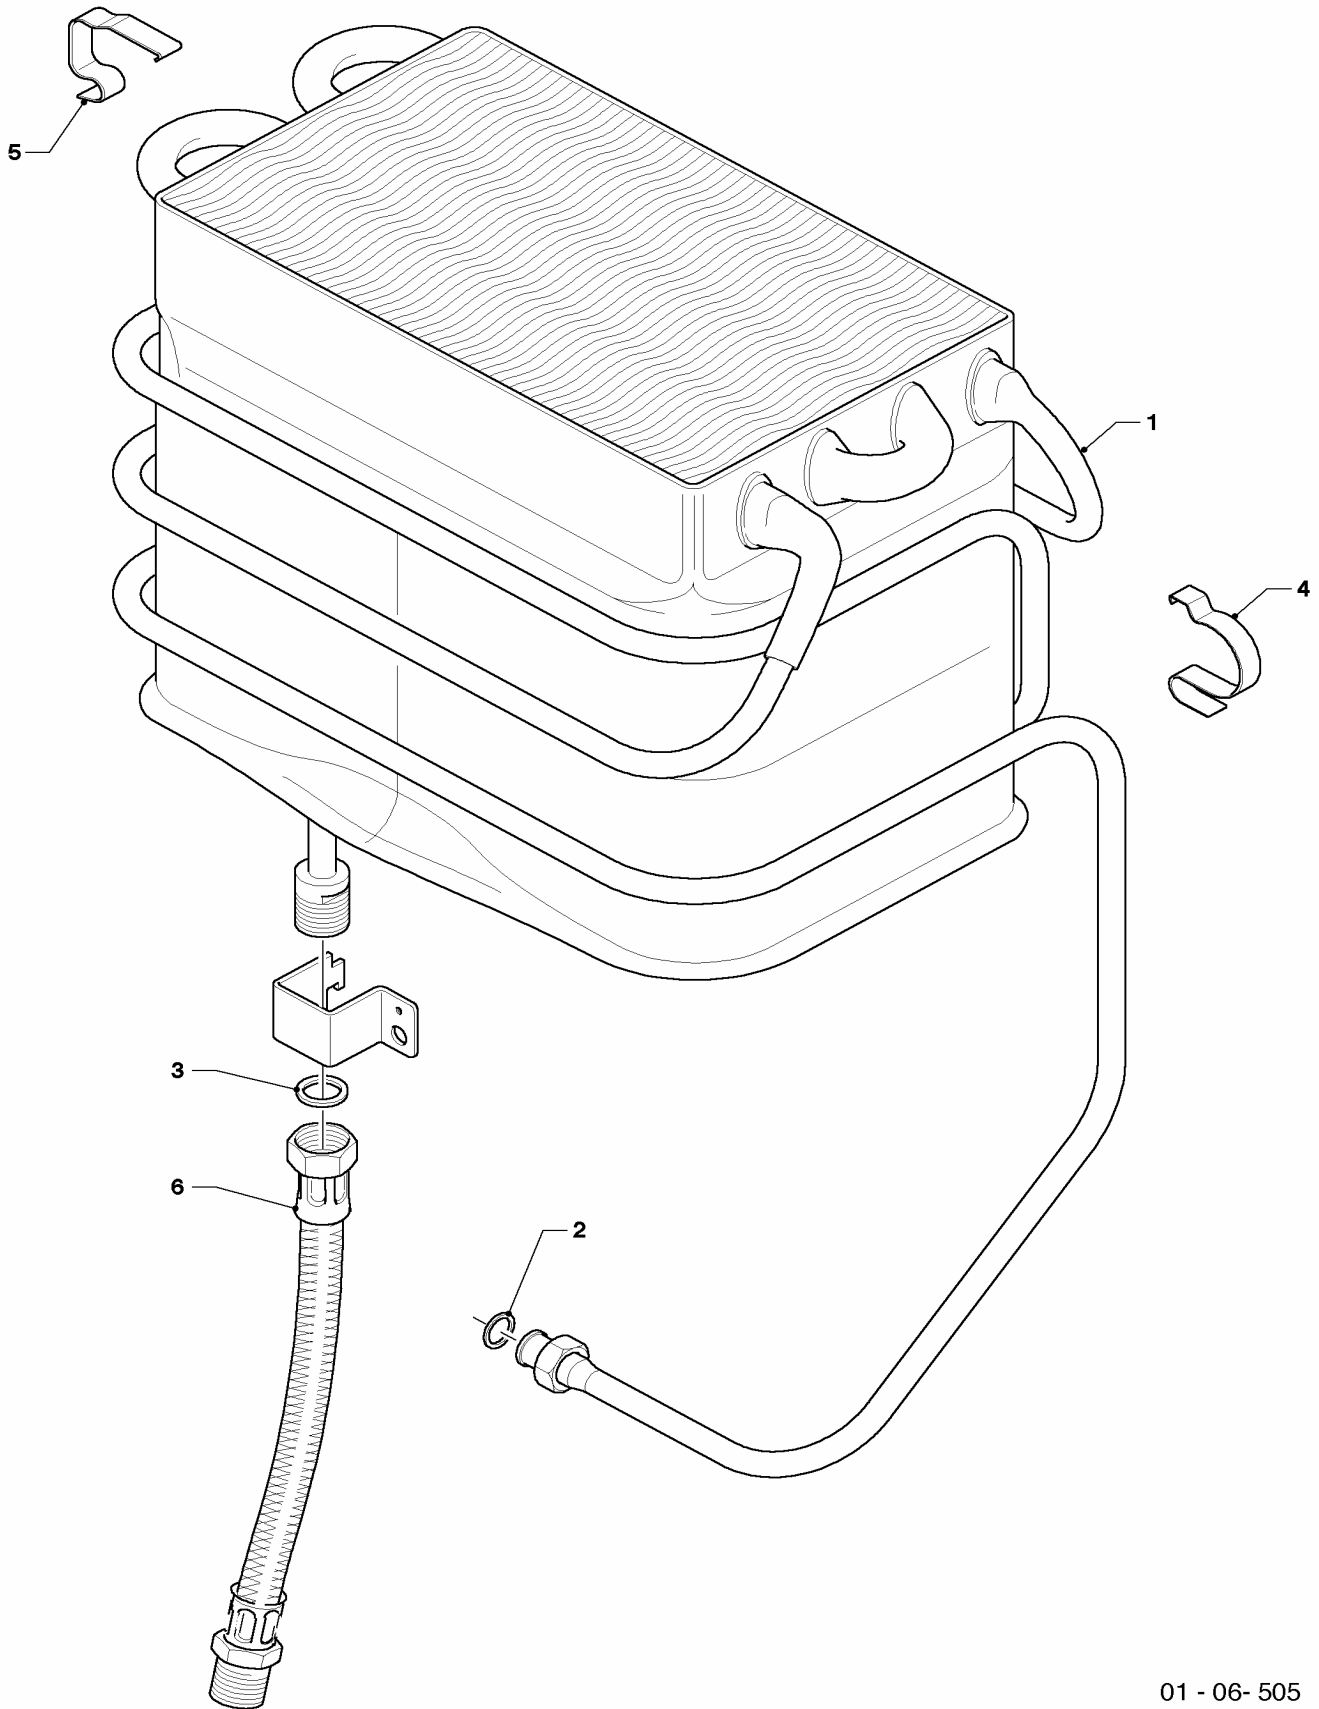

06 Wärmetauscher

MAG OE 11-0/0-3

01 - 06- 505

06 Wärmetauscher

MAG OE 11-0/0-3

Pos.	Teile-Nr.	Bezeichnung	Typ, Bemerkung
		01-06-505	
01	0020008166	Heizkörper, kpl.	mit Pos. 01, 02, 03
02	981129	Dichtung, kpl. (10 St.)	
03	981130	Dichtung, kpl. (10 St.)	
04	139702	Klemmfeder Set	recht
05	139702	Klemmfeder Set	links
06	081442	Anschlussrohr, W.-W., cpl.	

Änderungen vorbehalten!

Die Bruttopreise entnehmen Sie bitte der jeweils gültigen Preisliste.