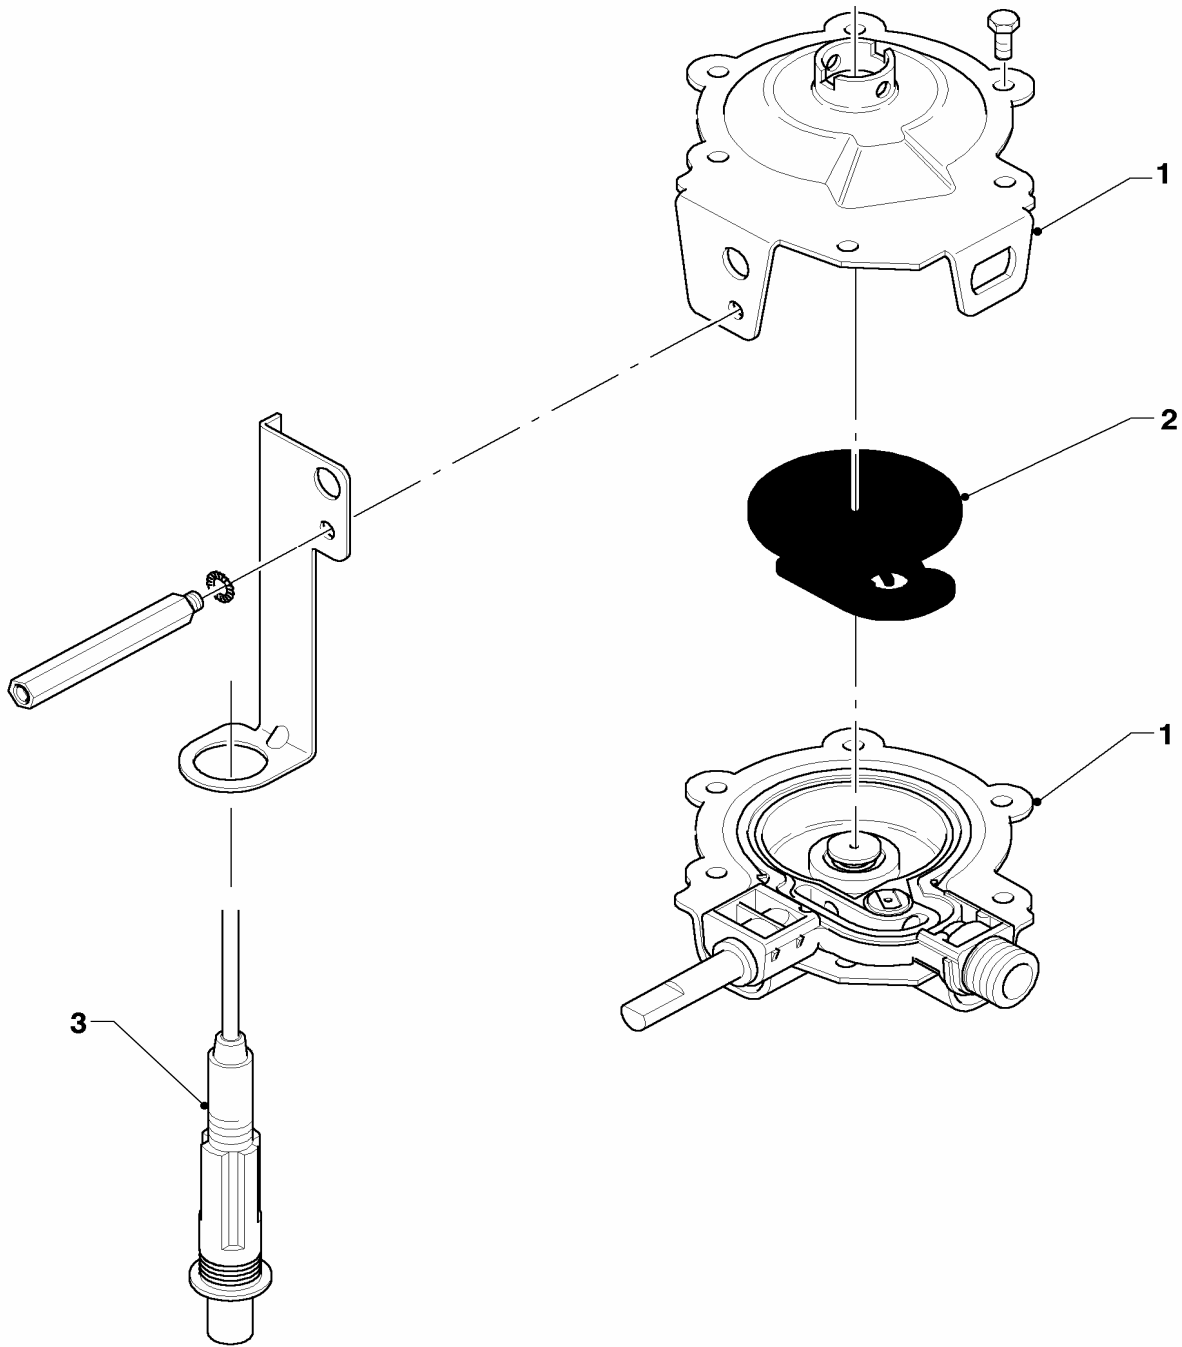

01 Wasserschalter

MAG OE 11-0/0-3

01 - 01 - 508

01 Wasserschalter

MAG OE 11-0/0-3

Pos.	Teile-Nr.	Bezeichnung	Typ, Bemerkung
		01-01-508	
00	0020008172	Distanzstück	nicht dargestellt
00	0020008173	Wassersieb	nicht dargestellt
01	011286	Wasserschalter, kpl.	mit Pos. 02
02	010366	Membrane kpl. (10 St.)	
03	091081	Piezo-Zünder, kpl.	

Änderungen vorbehalten!

Die Bruttopreise entnehmen Sie bitte der jeweils gültigen Preisliste.